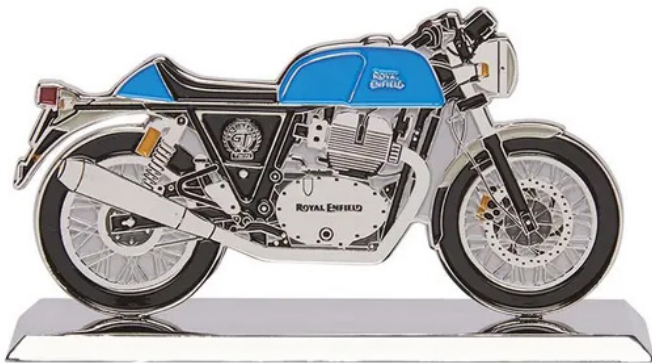

Miniature 2D Continental GT

Colour : Bleu

€ 20,06